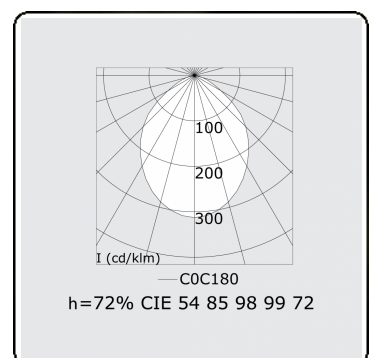

Lichttechnische gegevens

UGR	>19
CIE Fluxcode	54 85 98 99 72

Afmetingen

A	2264 mm
---	---------

Opmerkingen

Pendelarmatuur - Direct - HO 325mA - satiné - RAL

ENERGY

Verrijgbaar op aanvraag.