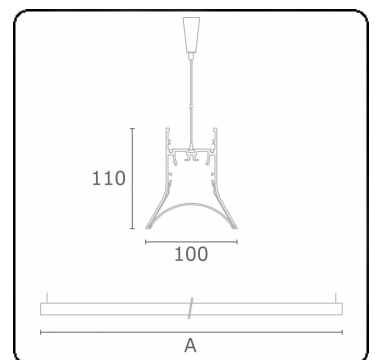

Photometric details

UGR	>19
CIE Fluxcode	54 85 98 99 72

Dimensions

A	2264 mm
---	---------

Remarks

Suspended luminaire - Direct - HO 325mA - satin - RAL

ENERGY

Verrijgbaar op aanvraag.