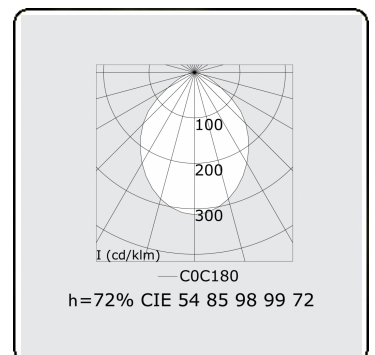

Elektrische Gegevens

Veiligheidsklasse	I
Voeding	230V
Voorschakelapparaat	Stroomvoeding

Lampgegevens

Lamptype	LED 4000K
Wattage	7,1W
Bruto lichtstroom	12825
Armatuur vermogen	70,7W
Aantal	9
Levensduur LED module	L80/B10 > 72000h
Kleurtolerantie	MacAdam 3
CRI	>80

Lichttechnische gegevens

UGR	>19
CIE Fluxcode	54 85 98 99 72

Afmetingen

A	2544 mm
---	---------

Opmerkingen

Pendelarmatuur - Direct - HO 325mA - satiné - RAL

ENERGY

Verrijgbaar op aanvraag.