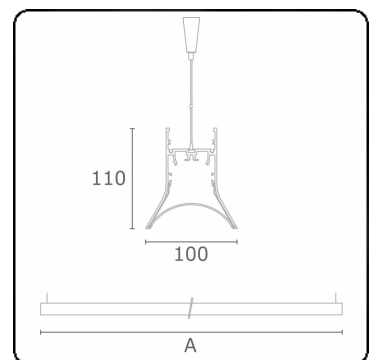

Lichttechnische gegevens

UGR	>19
CIE Fluxcode	54 85 98 99 72

Afmetingen

A	2544 mm
---	---------

Opmerkingen

Pendelarmatuur - Direct - HO 325mA - satiné - RAL

ENERGY

Verrijgbaar op aanvraag.