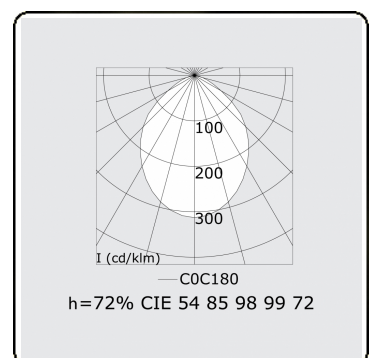

Lichttechnische gegevens

UGR	>19
CIE Fluxcode	54 85 98 99 72

Afmetingen

A	2824 mm
---	---------

Opmerkingen

Pendelarmatuur - Direct - HO 325mA - satiné - RAL

ENERGY

A
 Verkrijgbaar op aanvraag.
B
 Disponible sur demande.
C
D
 Available on request.
E
F
 Auf Anfrage.
G