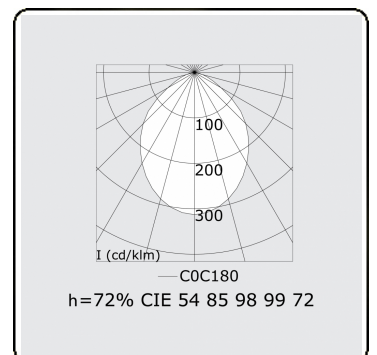

Elektrische Gegevens

Veiligheidsklasse	I
Voeding	230V
Voorschakelapparaat	Stroomvoeding

Lampgegevens

Lamptype	LED 4000K
Wattage	7,2W
Bruto lichtstroom	13400
Armatuur vermogen	79,2W
Aantal	10
Levensduur LED module	L80/B10 > 72000h
Kleurtolerantie	MacAdam 3
CRI	>80

Lichttechnische gegevens

UGR	>19
CIE Fluxcode	54 85 98 99 72

Afmetingen

A	2824 mm
---	---------

Opmerkingen

Pendelarmatuur - Direct - HO 325mA - satiné - RAL

ENERGY

Verrijgbaar op aanvraag.