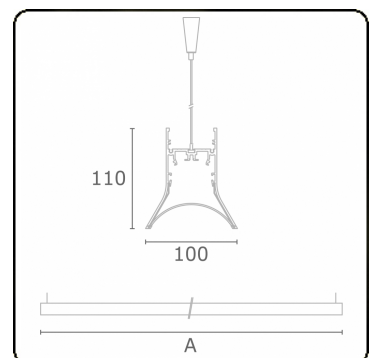

Lichttechnische gegevens

UGR	>19
CIE Fluxcode	54 85 98 99 72

Afmetingen

A	2824 mm
---	---------

Opmerkingen

Pendelarmatuur - Direct - HO 325mA - satiné - RAL

ENERGY

A
 Verkrijgbaar op aanvraag.
B
 Disponible sur demande.
C
D
 Available on request.
E
F
 Auf Anfrage.
G