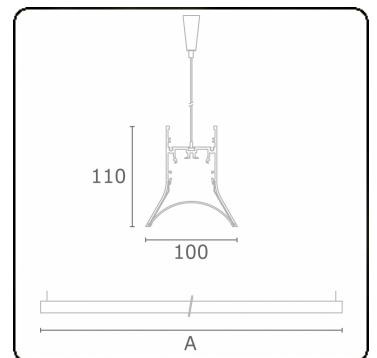

Lichttechnische gegevens

UGR	>19
CIE Fluxcode	54 85 98 99 72

Afmetingen

A	2824 mm
---	---------

Opmerkingen

Pendelarmatuur - Direct - HO 325mA - satiné - RAL

ENERGY

Verrijgbaar op aanvraag.