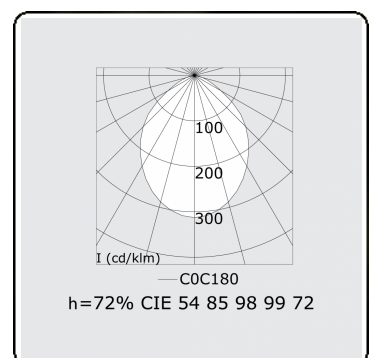

Lichttechnische gegevens

UGR	>19
CIE Fluxcode	54 85 98 99 72

Afmetingen

A	1704 mm
---	---------

Opmerkingen

Pendelarmatuur - Direct - HO 325mA - satiné - RAL

ENERGY

Verrijgbaar op aanvraag.