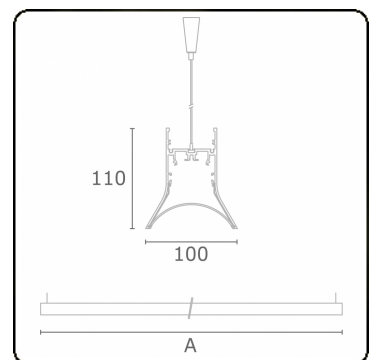

**Photometric details**

UGR	>19
CIE Fluxcode	54 85 98 99 72

**Dimensions**

A	1704 mm
---	---------

**Remarks**

Suspended luminaire - Direct - HO 325mA - satin - RAL

**ENERGY**

Verkrijgbaar op aanvraag.