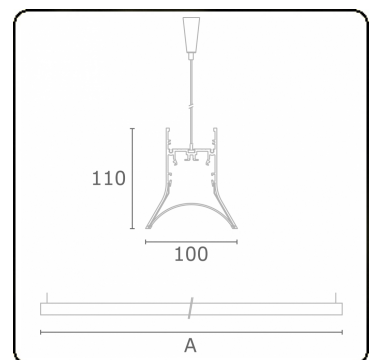

Lichttechnische Daten

UGR	>19
CIE Fluxcode	54 85 98 99 72

Abmessungen

A	1704 mm
---	---------

Bemerkungen

Pendelleuchte - Direkt - HO 325mA - satiniert - RAL

ENERGY

Verrijgbaar op aanvraag.