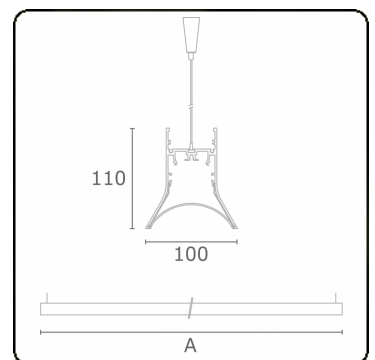

**Photometric details**

UGR	>19
CIE Fluxcode	54 85 98 99 72

**Dimensions**

A	2264 mm
---	---------

**Remarks**

Suspended luminaire - Direct - HO 325mA - satin - RAL

**ENERGY**

Verrijgbaar op aanvraag.