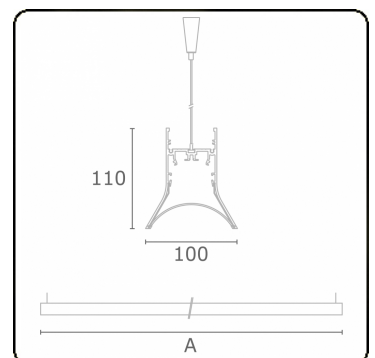

**Lichttechnische gegevens**

UGR	>19
CIE Fluxcode	54 85 98 99 72

**Afmetingen**

A	2544 mm
---	---------

**Opmerkingen**

Pendelarmatuur - Direct - HO 325mA - satiné - RAL

**ENERGY**

A  
 Verkrijgbaar op aanvraag.  
B  
 Disponible sur demande.  
C  
D  
 Available on request.  
E  
 Auf Anfrage.  
F  
G