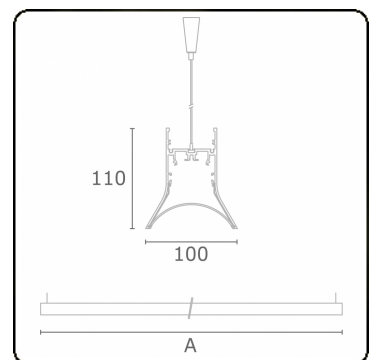

Lichttechnische Daten

UGR	>19
CIE Fluxcode	54 85 98 99 72

Abmessungen

A	2544 mm
---	---------

Bemerkungen

Pendelleuchte - Direkt - HO 325mA - satiniert - RAL

ENERGY

Verrijgbaar op aanvraag.