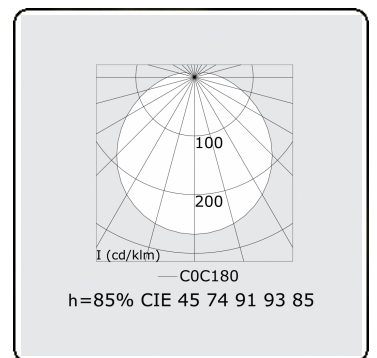

Elektrische Gegevens

Veiligheidsklasse	I
Voeding	230V
Voorschakelapparaat	Stroomvoeding
Noodset	1 uur - zelftest

Lampgegevens

Lamptype	LED 4000K
Wattage	3,2W
Bruto lichtstroom	3350
Armatuur vermogen	17,6W
Aantal	5
Levensduur LED module	L80/B10 > 72000h
Kleurtolerantie	MacAdam 3
CRI	>80

Lichttechnische gegevens

CIE Fluxcode	45 74 91 93 85
--------------	----------------

Afmetingen

A	1480 mm
---	---------

Opmerkingen

Wandarmatuur - satiné - HO 150mA - standaard

ENERGY

Verrijgbaar op aanvraag.