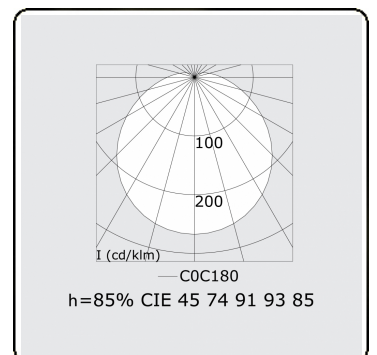

Tube 70 T1 - satiné - HO 150mA - standaard  
35.90014524-0000

**Armaturegegevens**

Montage	Wand Opbouw
Lichtuittreding	Diffus
Afscherming	satiné plexi
Beschermingsgraad	IP 65
Behuizing	Polycarbonaat/PMMA
Afwerking	satiné
Keurmerken	CE, ISO 9001

**Lichttechnische gegevens**

CIE Fluxcode	45 74 91 93 85
--------------	----------------

**Afmetingen**

A	640 mm
---	--------

**Opmerkingen**

Wandarmatuur - satiné - HO 150mA - standaard

**ENERGY**

Verrijgbaar op aanvraag.