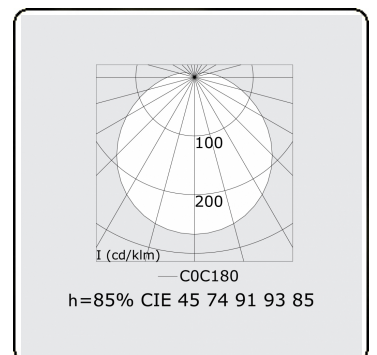

Opmerkingen

Wandarmatuur - satiné - HO 150mA - standaard

ENERGY

Verkrijgbaar op aanvraag.

Disponible sur demande.

Available on request.

Auf Anfrage.

WXYZ
kWh/1000h

MULTILINE®

2019/2015