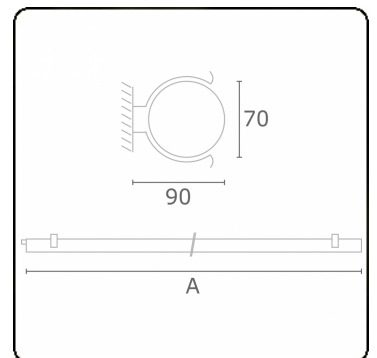

Opmerkingen

Wandarmatuur - satiné - HO 150mA - standaard

ENERGY

Verkrijgbaar op aanvraag.

Disponible sur demande.

Available on request.

Auf Anfrage.

WXYZ
kWh/1000h

MULTILINE®

2019/2015