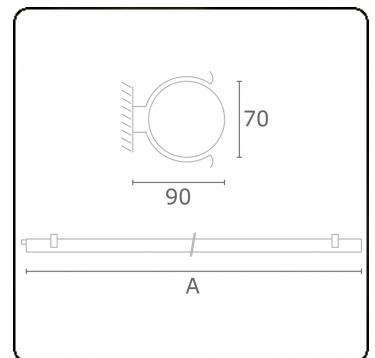

**Lichttechnische gegevens**

CIE Fluxcode	45 74 91 93 85
--------------	----------------

**Afmetingen**

A	1480 mm
---	---------

**Opmerkingen**

Wandarmatuur - satiné - HO 150mA - standaard

**ENERGY**

Verrijgbaar op aanvraag.