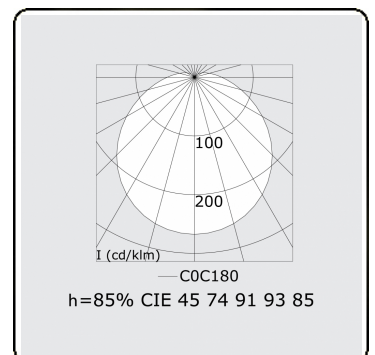

Tube 70 T1 - satiné - HO 150mA - standaard  
35.90014554-0000

**Armatuurgegevens**

Montage	Wand Opbouw
Lichtuittreding	Diffus
Afscherming	satiné plexi
Beschermingsgraad	IP 65
Behuizing	Polycarbonaat/PMMA
Afwerking	satiné
Keurmerken	CE, ISO 9001

**Elektrische Gegevens**

Veiligheidsklasse	I
Voeding	230V
Voorschakelapparaat	Stroomvoeding DALI/TD

**Lampgegevens**

Lamptype	LED 4000K
Wattage	3,2W
Bruto lichtstroom	3350
Armatuur vermogen	17,6W
Aantal	5
Levensduur LED module	L80/B10 > 72000h
Kleurtolerantie	MacAdam 3
CRI	>80

**Lichttechnische gegevens**

CIE Fluxcode	45 74 91 93 85
--------------	----------------

**Afmetingen**

A	1480 mm
---	---------

**Opmerkingen**

Wandarmatuur - satiné - HO 150mA - standaard

**ENERGY**

Verrijgbaar op aanvraag.