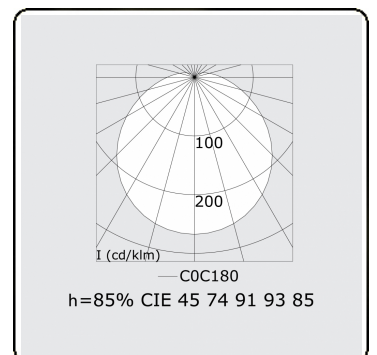

Tube 70 T1 - satiné - HO 150mA - standaard
35.90015544-0000

Armatuurgegevens

Montage	Wand Opbouw
Lichtuittreding	Diffus
Afscherming	satiné plexi
Beschermingsgraad	IP 65
Behuizing	Polycarbonaat/PMMA
Afwerking	satiné
Keurmerken	CE, ISO 9001

Elektrische Gegevens

Veiligheidsklasse	I
Voeding	230V
Voorschakelapparaat	Stroomvoeding DALI/TD
Noodset	1 uur - zelftest DALI

Lampgegevens

Lamptype	LED 4000K
Wattage	3,2W
Bruto lichtstroom	2680
Armatuur vermogen	14,1W
Aantal	4
Levensduur LED module	L80/B10 > 72000h
Kleurtolerantie	MacAdam 3
CRI	>80

Lichttechnische gegevens

CIE Fluxcode	45 74 91 93 85
--------------	----------------

Afmetingen

A	1200 mm
---	---------

Opmerkingen

Wandarmatuur - satiné - HO 150mA - standaard

ENERGY

Verkrijgbaar op aanvraag.