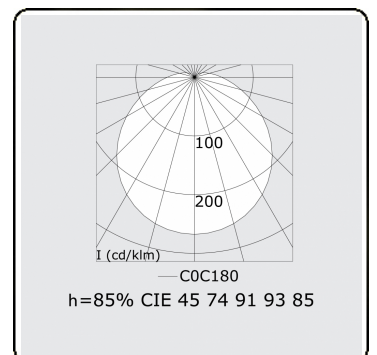

Tube 70 T1 - satiné - HO 150mA - standaard
35.90015554-0000

Armatuurgegevens

Montage	Wand Opbouw
Lichtuittreding	Diffus
Afscherming	satiné plexi
Beschermingsgraad	IP 65
Behuizing	Polycarbonaat/PMMA
Afwerking	satiné
Keurmerken	CE, ISO 9001

Elektrische Gegevens

Veiligheidsklasse	I
Voeding	230V
Voorschakelapparaat	Stroomvoeding DALI/TD
Noodset	1 uur - zelftest DALI

Lampgegevens

Lamptype	LED 4000K
Wattage	3,2W
Bruto lichtstroom	3350
Armatuur vermogen	17,6W
Aantal	5
Levensduur LED module	L80/B10 > 72000h
Kleurtolerantie	MacAdam 3
CRI	>80

Lichttechnische gegevens

CIE Fluxcode	45 74 91 93 85
--------------	----------------

Afmetingen

A	1480 mm
---	---------

Opmerkingen

Wandarmatuur - satiné - HO 150mA - standaard

ENERGY

Verrijgbaar op aanvraag.