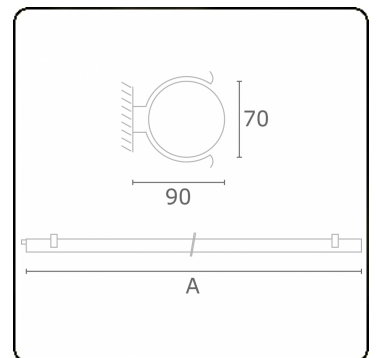

Lichttechnische gegevens

CIE Fluxcode	45 74 91 93 85
--------------	----------------

Afmetingen

A	1480 mm
---	---------

Opmerkingen

Wandarmatuur - satiné - HO 150mA - standaard

ENERGY

Verrijgbaar op aanvraag.