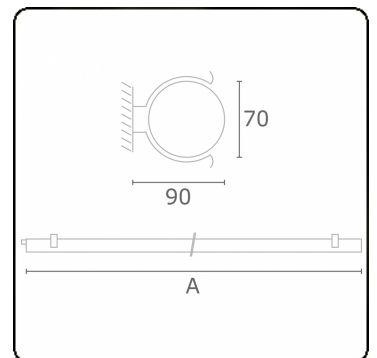

Lichttechnische gegevens

CIE Fluxcode	44 73 91 88 86
--------------	----------------

Afmetingen

A	640 mm
---	--------

Opmerkingen

Wandarmatuur - helder - HO 150mA - standaard

ENERGY

Verrijgbaar op aanvraag.