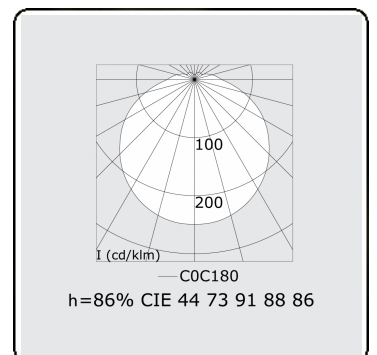

Tube 70 T1 - helder - HO 150mA - standaard
35.90000523-0000

Armatuurgegevens

Montage	Wand Opbouw
Lichtuittreding	Direct
Afscherming	Heldere afscherming
Beschermingsgraad	IP 65
Behuizing	Polycarbonaat
Afwerking	satiné
Keurmerken	CE, ISO 9001

Elektrische Gegevens

Veiligheidsklasse	I
Voeding	230V
Voorschakelapparaat	Stroomvoeding

Lampgegevens

Lamptype	LED 3000K
Wattage	3,2W
Bruto lichtstroom	1280
Armatuur vermogen	7,0W
Aantal	2
Levensduur LED module	L80/B10 > 72000h
Kleurtolerantie	MacAdam 3
CRI	>80

Lichttechnische gegevens

CIE Fluxcode	44 73 91 88 86
--------------	----------------

Afmetingen

A	640 mm
---	--------

Opmerkingen

Wandarmatuur - helder - HO 150mA - standaard

ENERGY

Verrijgbaar op aanvraag.