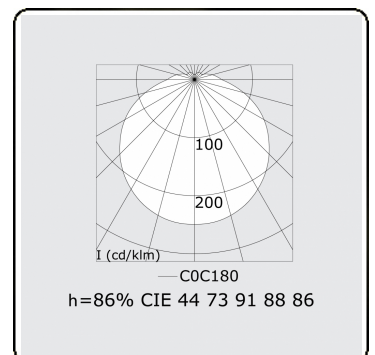

Tube 70 T1 - klar - HO 150mA - Standard
35.90000523-0000

Leuchtendaten

Montage	Wand
Lichtaustritt	Direkt
Leuchten Abdeckung	klare Abdeckung
Schutzgrad	IP 65
Gehäuse	Polycarbonat
Verarbeitung	satiniert
Prüfzeichen	CE, ISO 9001

Lichttechnische Daten

CIE Fluxcode	44 73 91 88 86
--------------	----------------

Abmessungen

A	640 mm
---	--------

Bemerkungen

Wandleuchte - klar - HO 150mA - Standard

ENERGY

Verrijgbaar op aanvraag.