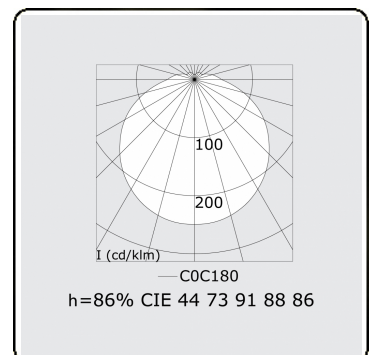

Tube 70 T1 - helder - HO 150mA - standaard
35.90000533-0000

Armatuurgegevens

Montage	Wand Opbouw
Lichtuittreding	Direct
Afscherming	Heldere afscherming
Beschermingsgraad	IP 65
Behuizing	Polycarbonaat
Afwerking	satiné
Keurmerken	CE, ISO 9001

Lichttechnische gegevens

CIE Fluxcode	44 73 91 88 86
--------------	----------------

Afmetingen

A	920 mm
---	--------

Opmerkingen

Wandarmatuur - helder - HO 150mA - standaard

ENERGY

Verkrijgbaar op aanvraag.