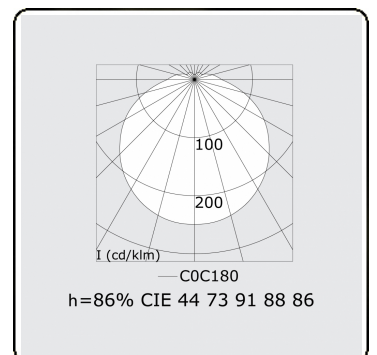

Tube 70 T1 - helder - HO 150mA - standaard
35.90000533-0000

Armatuurgegevens

Montage	Wand Opbouw
Lichtuittreding	Direct
Afscherming	Heldere afscherming
Beschermingsgraad	IP 65
Behuizing	Polycarbonaat
Afwerking	satiné
Keurmerken	CE, ISO 9001

Elektrische Gegevens

Veiligheidsklasse	I
Voeding	230V
Voorschakelapparaat	Stroomvoeding

Lampgegevens

Lamptype	LED 3000K
Wattage	3,2W
Bruto lichtstroom	1920
Armatuur vermogen	10,6W
Aantal	3
Levensduur LED module	L80/B10 > 72000h
Kleurtolerantie	MacAdam 3
CRI	>80

Lichttechnische gegevens

CIE Fluxcode	44 73 91 88 86
--------------	----------------

Afmetingen

A	920 mm
---	--------

Opmerkingen

Wandarmatuur - helder - HO 150mA - standaard

ENERGY

Verrijgbaar op aanvraag.