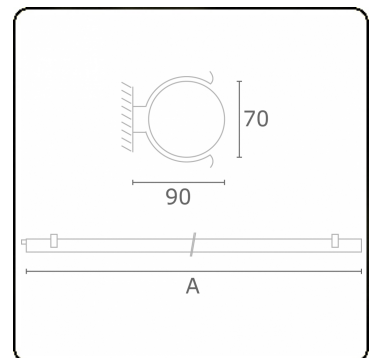

Tube 70 T1 - helder - HO 150mA - standaard
35.90000533-0000

Armatuurgegevens

Montage	Wand Opbouw
Lichtuittreding	Direct
Afscherming	Heldere afscherming
Beschermingsgraad	IP 65
Behuizing	Polycarbonaat
Afwerking	satiné
Keurmerken	CE, ISO 9001

Lichttechnische gegevens

CIE Fluxcode	44 73 91 88 86
--------------	----------------

Afmetingen

A	920 mm
---	--------

Opmerkingen

Wandarmatuur - helder - HO 150mA - standaard

ENERGY

Verkrijgbaar op aanvraag.