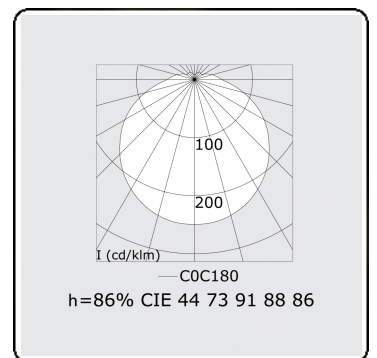

Tube 70 T1 - klar - HO 150mA - Standard
35.90000533-0000

Leuchtendaten

Montage	Wand
Lichtaustritt	Direkt
Leuchten Abdeckung	klare Abdeckung
Schutzgrad	IP 65
Gehäuse	Polycarbonat
Verarbeitung	satiniert
Prüfzeichen	CE, ISO 9001

Lichttechnische Daten

CIE Fluxcode	44 73 91 88 86
--------------	----------------

Abmessungen

A	920 mm
---	--------

Bemerkungen

Wandleuchte - klar - HO 150mA - Standard

ENERGY

Verrijgbaar op aanvraag.