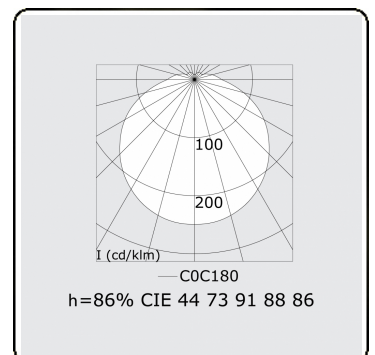

Tube 70 T1 - klar - HO 150mA - Standard
35.90000533-0000

Leuchtendaten

Montage	Wand
Lichtaustritt	Direkt
Leuchten Abdeckung	klare Abdeckung
Schutzgrad	IP 65
Gehäuse	Polycarbonat
Verarbeitung	satiniert
Prüfzeichen	CE, ISO 9001

Lichttechnische Daten

CIE Fluxcode	44 73 91 88 86
--------------	----------------

Abmessungen

A	920 mm
---	--------

Bemerkungen

Wandleuchte - klar - HO 150mA - Standard

ENERGY

Verrijgbaar op aanvraag.
Disponible sur demande.
Available on request.
Auf Anfrage.