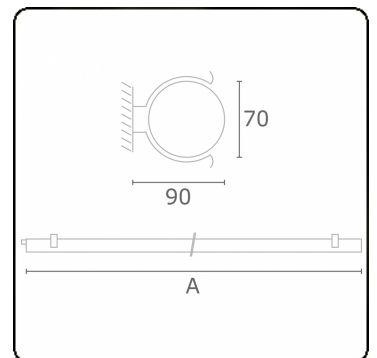

Lichttechnische gegevens

CIE Fluxcode	44 73 91 88 86
--------------	----------------

Afmetingen

A	1200 mm
---	---------

Opmerkingen

Wandarmatuur - helder - HO 150mA - standaard

ENERGY

Verkrijgbaar op aanvraag.