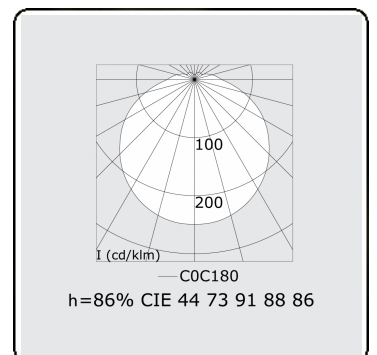

Tube 70 T1 - helder - HO 150mA - standaard
35.90000543-0000

Armatuurgegevens

Montage	Wand Opbouw
Lichtuittreding	Direct
Afscherming	Heldere afscherming
Beschermingsgraad	IP 65
Behuizing	Polycarbonaat
Afwerking	satiné
Keurmerken	CE, ISO 9001

Elektrische Gegevens

Veiligheidsklasse	I
Voeding	230V
Voorschakelapparaat	Stroomvoeding

Lampgegevens

Lamptype	LED 3000K
Wattage	3,2W
Bruto lichtstroom	2560
Armatuur vermogen	14,1W
Aantal	4
Levensduur LED module	L80/B10 > 72000h
Kleurtolerantie	MacAdam 3
CRI	>80

Lichttechnische gegevens

CIE Fluxcode	44 73 91 88 86
--------------	----------------

Afmetingen

A	1200 mm
---	---------

Opmerkingen

Wandarmatuur - helder - HO 150mA - standaard

ENERGY

Verkrijgbaar op aanvraag.