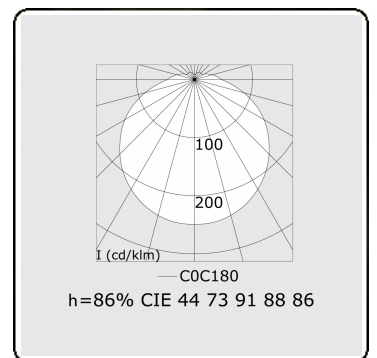

Tube 70 T1 - klar - HO 150mA - Standard
35.90000543-0000

Leuchtendaten

Montage	Wand
Lichtaustritt	Direkt
Leuchten Abdeckung	klare Abdeckung
Schutzgrad	IP 65
Gehäuse	Polycarbonat
Verarbeitung	satiniert
Prüfzeichen	CE, ISO 9001

Lichttechnische Daten

CIE Fluxcode	44 73 91 88 86
--------------	----------------

Abmessungen

A	1200 mm
---	---------

Bemerkungen

Wandleuchte - klar - HO 150mA - Standard

ENERGY

Verrijgbaar op aanvraag.