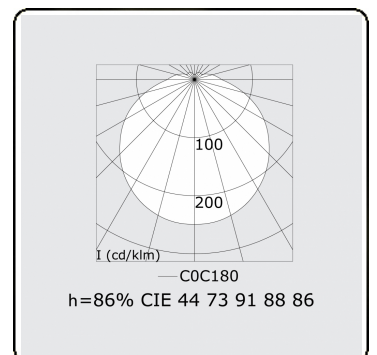

Tube 70 T1 - helder - HO 150mA - standaard  
35.90000553-0000

**Armatuurgegevens**

Montage	Wand Opbouw
Lichtuittreding	Direct
Afscherming	Heldere afscherming
Beschermingsgraad	IP 65
Behuizing	Polycarbonaat
Afwerking	satiné
Keurmerken	CE, ISO 9001

**Lichttechnische gegevens**

CIE Fluxcode	44 73 91 88 86
--------------	----------------

**Afmetingen**

A	1480 mm
---	---------

**Opmerkingen**

Wandarmatuur - helder - HO 150mA - standaard

**ENERGY**

Verrijgbaar op aanvraag.