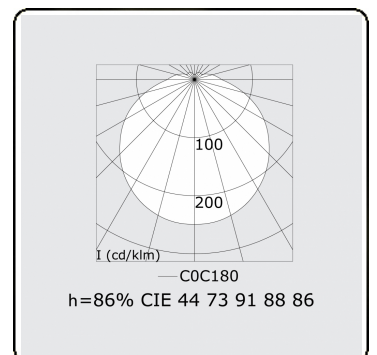

Tube 70 T1 - helder - HO 150mA - standaard
35.90000524-0000

Armatuurgegevens

Montage	Wand Opbouw
Lichtuittreding	Direct
Afscherming	Heldere afscherming
Beschermingsgraad	IP 65
Behuizing	Polycarbonaat
Afwerking	satiné
Keurmerken	CE, ISO 9001

Elektrische Gegevens

Veiligheidsklasse	I
Voeding	230V
Voorschakelapparaat	Stroomvoeding

Lampgegevens

Lamptype	LED 4000K
Wattage	3,2W
Bruto lichtstroom	1340
Armatuur vermogen	7,0W
Aantal	2
Levensduur LED module	L80/B10 > 72000h
Kleurtolerantie	MacAdam 3
CRI	>80

Lichttechnische gegevens

CIE Fluxcode	44 73 91 88 86
--------------	----------------

Afmetingen

A	640 mm
---	--------

Opmerkingen

Wandarmatuur - helder - HO 150mA - standaard

ENERGY

Verrijgbaar op aanvraag.