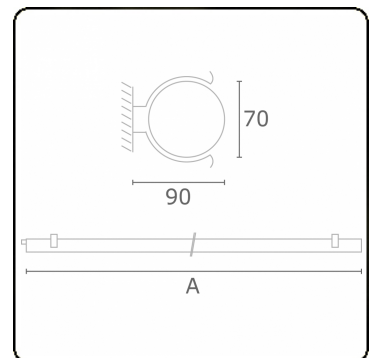

Tube 70 T1 - klar - HO 150mA - Standard
35.90000524-0000

Leuchtendaten

Montage	Wand
Lichtaustritt	Direkt
Leuchten Abdeckung	klare Abdeckung
Schutzgrad	IP 65
Gehäuse	Polycarbonat
Verarbeitung	satiniert
Prüfzeichen	CE, ISO 9001

Lichttechnische Daten

CIE Fluxcode	44 73 91 88 86
--------------	----------------

Abmessungen

A	640 mm
---	--------

Bemerkungen

Wandleuchte - klar - HO 150mA - Standard

ENERGY

Verrijgbaar op aanvraag.