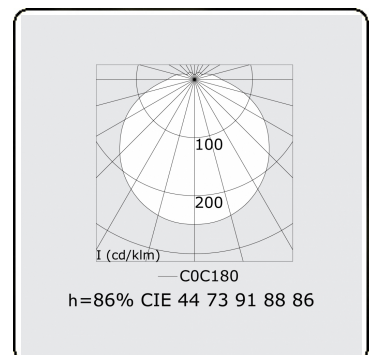

Tube 70 T1 - klar - HO 150mA - Standard
35.90000524-0000

Leuchtendaten

Montage	Wand
Lichtaustritt	Direkt
Leuchten Abdeckung	klare Abdeckung
Schutzgrad	IP 65
Gehäuse	Polycarbonat
Verarbeitung	satiniert
Prüfzeichen	CE, ISO 9001

Lichttechnische Daten

CIE Fluxcode	44 73 91 88 86
--------------	----------------

Abmessungen

A	640 mm
---	--------

Bemerkungen

Wandleuchte - klar - HO 150mA - Standard

ENERGY

Verrijgbaar op aanvraag.