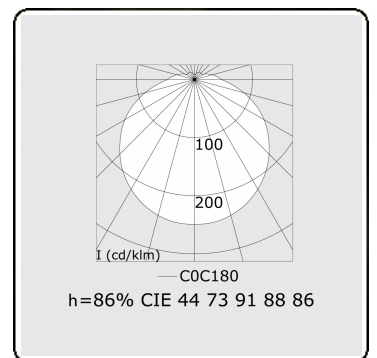

Tube 70 T1 - helder - HO 150mA - standaard
35.90000534-0000

Armatuurgegevens

Montage	Wand Opbouw
Lichtuittreding	Direct
Afscherming	Heldere afscherming
Beschermingsgraad	IP 65
Behuizing	Polycarbonaat
Afwerking	satiné
Keurmerken	CE, ISO 9001

Elektrische Gegevens

Veiligheidsklasse	I
Voeding	230V
Voorschakelapparaat	Stroomvoeding

Lampgegevens

Lamptype	LED 4000K
Wattage	3,2W
Bruto lichtstroom	2010
Armatuur vermogen	10,6W
Aantal	3
Levensduur LED module	L80/B10 > 72000h
Kleurtolerantie	MacAdam 3
CRI	>80

Lichttechnische gegevens

CIE Fluxcode	44 73 91 88 86
--------------	----------------

Afmetingen

A	920 mm
---	--------

Opmerkingen

Wandarmatuur - helder - HO 150mA - standaard

ENERGY

Verkrijgbaar op aanvraag.