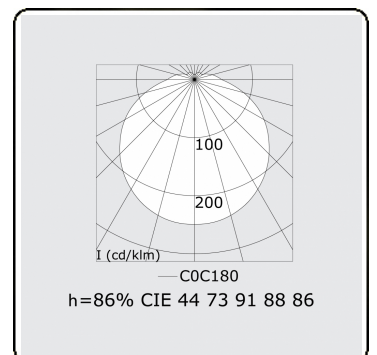

Tube 70 T1 - helder - HO 150mA - standaard
35.90000554-0000

Armatuurgegevens

Montage	Wand Opbouw
Lichtuittreding	Direct
Afscherming	Heldere afscherming
Beschermingsgraad	IP 65
Behuizing	Polycarbonaat
Afwerking	satiné
Keurmerken	CE, ISO 9001

Elektrische Gegevens

Veiligheidsklasse	I
Voeding	230V
Voorschakelapparaat	Stroomvoeding

Lampgegevens

Lamptype	LED 4000K
Wattage	3,2W
Bruto lichtstroom	3350
Armatuur vermogen	17,6W
Aantal	5
Levensduur LED module	L80/B10 > 72000h
Kleurtolerantie	MacAdam 3
CRI	>80

Lichttechnische gegevens

CIE Fluxcode	44 73 91 88 86
--------------	----------------

Afmetingen

A	1480 mm
---	---------

Opmerkingen

Wandarmatuur - helder - HO 150mA - standaard

ENERGY

Verrijgbaar op aanvraag.