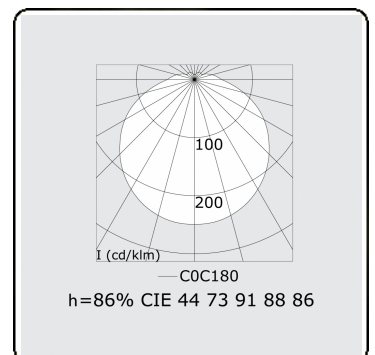

Bemerkungen

Wandleuchte - klar - HO 150mA - Standard

ENERGY

Verrijgbaar op aanvraag.

Disponible sur demande.

Available on request.

Auf Anfrage.

WXYZ
kWh/1000h

MULTILINE®

2019/2015