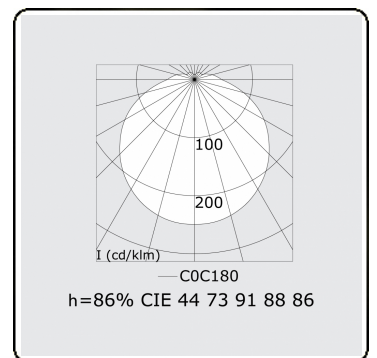

Tube 70 T1 - helder - HO 150mA - standaard  
35.90001543-0000

**Armatuurgegevens**

Montage	Wand Opbouw
Lichtuittreding	Direct
Afscherming	Heldere afscherming
Beschermingsgraad	IP 65
Behuizing	Polycarbonaat
Afwerking	satiné
Keurmerken	CE, ISO 9001

**Lichttechnische gegevens**

CIE Fluxcode	44 73 91 88 86
--------------	----------------

**Afmetingen**

A	1200 mm
---	---------

**Opmerkingen**

Wandarmatuur - helder - HO 150mA - standaard

**ENERGY**

Verrijgbaar op aanvraag.