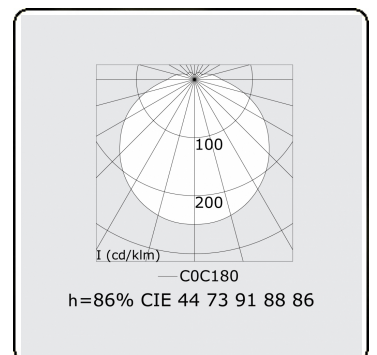

Tube 70 T1 - helder - HO 150mA - standaard
35.90001543-0000

Armatuurgegevens

Montage	Wand Opbouw
Lichtuittreding	Direct
Afscherming	Heldere afscherming
Beschermingsgraad	IP 65
Behuizing	Polycarbonaat
Afwerking	satiné
Keurmerken	CE, ISO 9001

Elektrische Gegevens

Veiligheidsklasse	I
Voeding	230V
Voorschakelapparaat	Stroomvoeding
Noodset	1 uur - zelftest

Lampgegevens

Lamptype	LED 3000K
Wattage	3,2W
Bruto lichtstroom	2560
Armatuur vermogen	14,1W
Aantal	4
Levensduur LED module	L80/B10 > 72000h
Kleurtolerantie	MacAdam 3
CRI	>80

Lichttechnische gegevens

CIE Fluxcode	44 73 91 88 86
--------------	----------------

Afmetingen

A	1200 mm
---	---------

Opmerkingen

Wandarmatuur - helder - HO 150mA - standaard

ENERGY

Verrijgbaar op aanvraag.