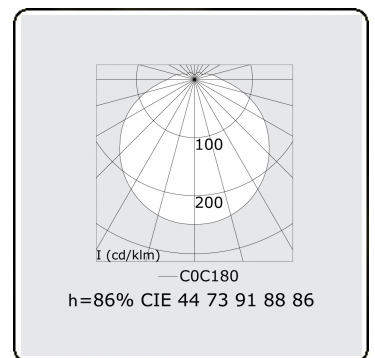

Tube 70 T1 - helder - HO 150mA - standaard
35.90001553-0000

Armatuurgegevens

Montage	Wand Opbouw
Lichtuittreding	Direct
Afscherming	Heldere afscherming
Beschermingsgraad	IP 65
Behuizing	Polycarbonaat
Afwerking	satiné
Keurmerken	CE, ISO 9001

Elektrische Gegevens

Veiligheidsklasse	I
Voeding	230V
Voorschakelapparaat	Stroomvoeding
Noodset	1 uur - zelftest

Lampgegevens

Lamptype	LED 3000K
Wattage	3,2W
Bruto lichtstroom	3200
Armatuur vermogen	17,6W
Aantal	5
Levensduur LED module	L80/B10 > 72000h
Kleurtolerantie	MacAdam 3
CRI	>80

Lichttechnische gegevens

CIE Fluxcode	44 73 91 88 86
--------------	----------------

Afmetingen

A	1480 mm
---	---------

Opmerkingen

Wandarmatuur - helder - HO 150mA - standaard

ENERGY

Verrijgbaar op aanvraag.