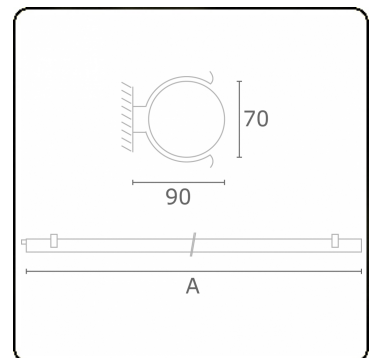

Tube 70 T1 - helder - HO 150mA - standaard
35.90001553-0000

Armatuurgegevens

Montage	Wand Opbouw
Lichtuittreding	Direct
Afscherming	Heldere afscherming
Beschermingsgraad	IP 65
Behuizing	Polycarbonaat
Afwerking	satiné
Keurmerken	CE, ISO 9001

Lichttechnische gegevens

CIE Fluxcode	44 73 91 88 86
--------------	----------------

Afmetingen

A	1480 mm
---	---------

Opmerkingen

Wandarmatuur - helder - HO 150mA - standaard

ENERGY

Verrijgbaar op aanvraag.