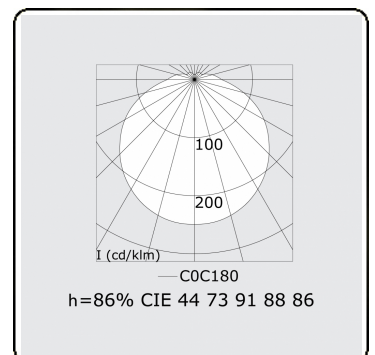

Tube 70 T1 - klar - HO 150mA - Standard
35.90001553-0000

Leuchtendaten

Montage	Wand
Lichtaustritt	Direkt
Leuchten Abdeckung	klare Abdeckung
Schutzgrad	IP 65
Gehäuse	Polycarbonat
Verarbeitung	satiniert
Prüfzeichen	CE, ISO 9001

Lichttechnische Daten

CIE Fluxcode	44 73 91 88 86
--------------	----------------

Abmessungen

A	1480 mm
---	---------

Bemerkungen

Wandleuchte - klar - HO 150mA - Standard

ENERGY

Verrijgbaar op aanvraag.