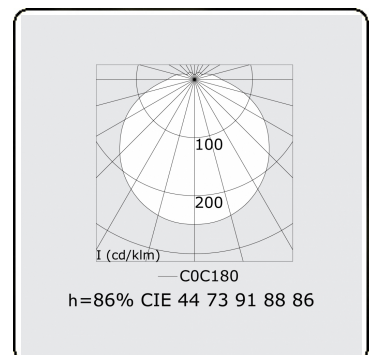

Tube 70 T1 - helder - HO 150mA - standaard
35.90001544-0000

Armatuurgegevens

Montage	Wand Opbouw
Lichtuittreding	Direct
Afscherming	Heldere afscherming
Beschermingsgraad	IP 65
Behuizing	Polycarbonaat
Afwerking	satiné
Keurmerken	CE, ISO 9001

Elektrische Gegevens

Veiligheidsklasse	I
Voeding	230V
Voorschakelapparaat	Stroomvoeding
Noodset	1 uur - zelftest

Lampgegevens

Lamptype	LED 4000K
Wattage	3,2W
Bruto lichtstroom	2680
Armatuur vermogen	14,1W
Aantal	4
Levensduur LED module	L80/B10 > 72000h
Kleurtolerantie	MacAdam 3
CRI	>80

Lichttechnische gegevens

CIE Fluxcode	44 73 91 88 86
--------------	----------------

Afmetingen

A	1200 mm
---	---------

Opmerkingen

Wandarmatuur - helder - HO 150mA - standaard

ENERGY

Verkrijgbaar op aanvraag.