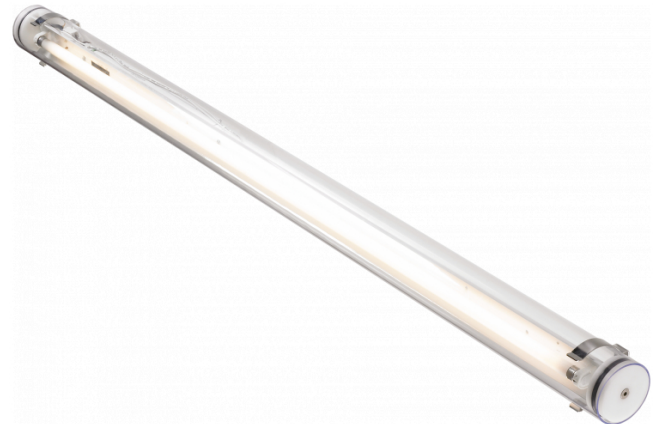

Tube 70 T1 - klar - HO 150mA - Standard  
35.90001554-0000

**Leuchtendaten**

Montage	Wand
Lichtaustritt	Direkt
Leuchten Abdeckung	klare Abdeckung
Schutzgrad	IP 65
Gehäuse	Polycarbonat
Verarbeitung	satiniert
Prüfzeichen	CE, ISO 9001

**Elektrische Eigenschaften**

Schutzklasse	I
Einspeisung	230V
Vorschaltgerät	Treiber/Stromgesteuert
Notmodul	Autonomie 1 Stunde

**Lampeneigenschaften**

Lamptyp	LED 4000K
Wattleistung	3,2W
Brutto Lichtstrom	3350
Lichtleistung Leuchte	17,6W
Anzahl	5
Lebensdauer LED Modul	L80/B10 > 72000h
Farbtoleranz	MacAdam 3
CRI	>80

**Lichttechnische Daten**

CIE Fluxcode	44 73 91 88 86
--------------	----------------

**Abmessungen**

A	1480 mm
---	---------

**Bemerkungen**

Wandleuchte - klar - HO 150mA - Standard

**ENERGY**

Verrijgbaar op aanvraag.