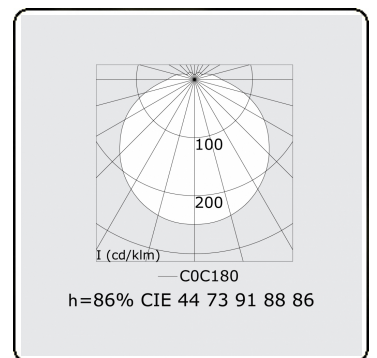

Tube 70 T1 - helder - HO 150mA - standaard
35.90004533-0000

Armatuurgegevens

Montage	Wand Opbouw
Lichtuittreding	Direct
Afscherming	Heldere afscherming
Beschermingsgraad	IP 65
Behuizing	Polycarbonaat
Afwerking	satiné
Keurmerken	CE, ISO 9001

Lichttechnische gegevens

CIE Fluxcode	44 73 91 88 86
--------------	----------------

Afmetingen

A	920 mm
---	--------

Opmerkingen

Wandarmatuur - helder - HO 150mA - standaard

ENERGY

Verrijgbaar op aanvraag.