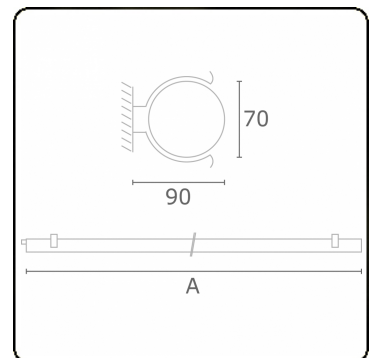

Lichttechnische gegevens

CIE Fluxcode	44 73 91 88 86
--------------	----------------

Afmetingen

A	920 mm
---	--------

Opmerkingen

Wandarmatuur - helder - HO 150mA - standaard

ENERGY

Verrijgbaar op aanvraag.