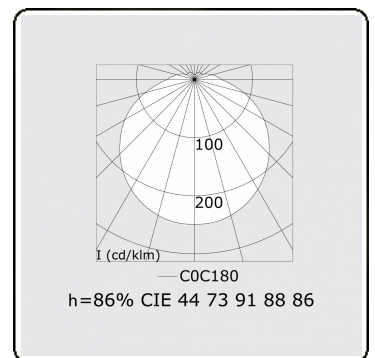

Tube 70 T1 - klar - HO 150mA - Standard  
35.90004533-0000

**Leuchtendaten**

Montage	Wand
Lichtaustritt	Direkt
Leuchten Abdeckung	klare Abdeckung
Schutzgrad	IP 65
Gehäuse	Polycarbonat
Verarbeitung	satiniert
Prüfzeichen	CE, ISO 9001

**Lichttechnische Daten**

CIE Fluxcode	44 73 91 88 86
--------------	----------------

**Abmessungen**

A	920 mm
---	--------

**Bemerkungen**

Wandleuchte - klar - HO 150mA - Standard

**ENERGY**

Verrijgbaar op aanvraag.