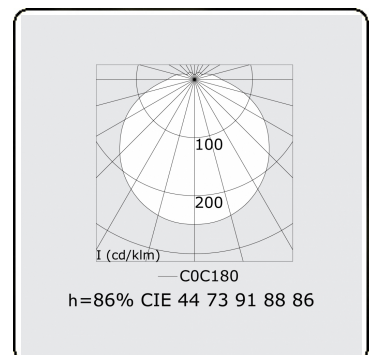

Tube 70 T1 - helder - HO 150mA - standaard
35.90004553-0000

Armatuurgegevens

Montage	Wand Opbouw
Lichtuittreding	Direct
Afscherming	Heldere afscherming
Beschermingsgraad	IP 65
Behuizing	Polycarbonaat
Afwerking	satiné
Keurmerken	CE, ISO 9001

Lichttechnische gegevens

CIE Fluxcode	44 73 91 88 86
--------------	----------------

Afmetingen

A	1480 mm
---	---------

Opmerkingen

Wandarmatuur - helder - HO 150mA - standaard

ENERGY

Verrijgbaar op aanvraag.