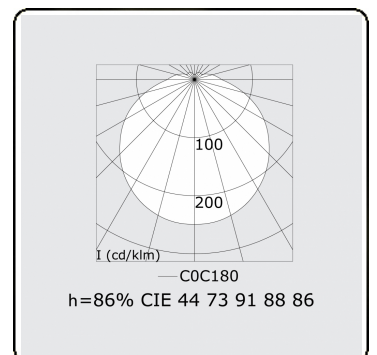

Opmerkingen

Wandarmatuur - helder - HO 150mA - standaard

ENERGY

Verkrijgbaar op aanvraag.

Disponible sur demande.

Available on request.

Auf Anfrage.

WXYZ
kWh/1000h

MULTILINE®

2019/2015