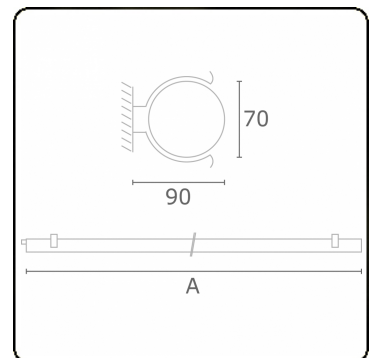

Lichttechnische gegevens

CIE Fluxcode	44 73 91 88 86
--------------	----------------

Afmetingen

A	1480 mm
---	---------

Opmerkingen

Wandarmatuur - helder - HO 150mA - standaard

ENERGY

Verrijgbaar op aanvraag.