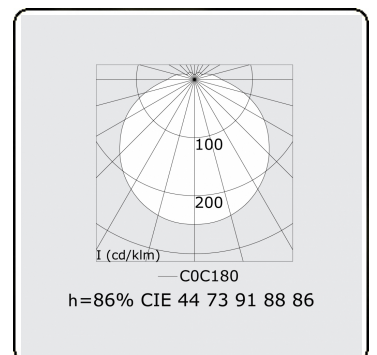

Tube 70 T1 - helder - HO 150mA - standaard
35.90004524-0000

Armatuurgegevens

Montage	Wand Opbouw
Lichtuittreding	Direct
Afscherming	Heldere afscherming
Beschermingsgraad	IP 65
Behuizing	Polycarbonaat
Afwerking	satiné
Keurmerken	CE, ISO 9001

Elektrische Gegevens

Veiligheidsklasse	I
Voeding	230V
Voorschakelapparaat	Stroomvoeding DALI/TD

Lampgegevens

Lamptype	LED 4000K
Wattage	3,2W
Bruto lichtstroom	1350
Armatuur vermogen	7W
Aantal	2
Levensduur LED module	L80/B10 > 72000h
Kleurtolerantie	MacAdam 3
CRI	>80

Lichttechnische gegevens

CIE Fluxcode	44 73 91 88 86
--------------	----------------

Afmetingen

A	640 mm
---	--------

Opmerkingen

Wandarmatuur - helder - HO 150mA - standaard

ENERGY

Verkrijgbaar op aanvraag.