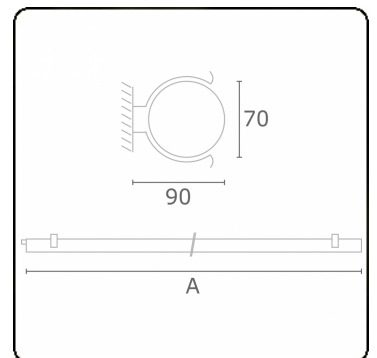

Lichttechnische gegevens

CIE Fluxcode	44 73 91 88 86
--------------	----------------

Afmetingen

A	640 mm
---	--------

Opmerkingen

Wandarmatuur - helder - HO 150mA - standaard

ENERGY

Verkrijgbaar op aanvraag.