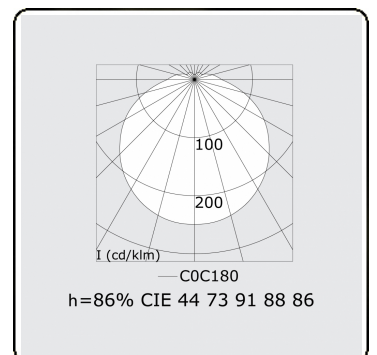

Tube 70 T1 - helder - HO 150mA - standaard
35.90004534-0000

Armatuurgegevens

Montage	Wand Opbouw
Lichtuittreding	Direct
Afscherming	Heldere afscherming
Beschermingsgraad	IP 65
Behuizing	Polycarbonaat
Afwerking	satiné
Keurmerken	CE, ISO 9001

Elektrische Gegevens

Veiligheidsklasse	I
Voeding	230V
Voorschakelapparaat	Stroomvoeding DALI/TD

Lampgegevens

Lamptype	LED 4000K
Wattage	3,2W
Bruto lichtstroom	2010
Armatuur vermogen	10,6W
Aantal	3
Levensduur LED module	L80/B10 > 72000h
Kleurtolerantie	MacAdam 3
CRI	>80

Lichttechnische gegevens

CIE Fluxcode	44 73 91 88 86
--------------	----------------

Afmetingen

A	920 mm
---	--------

Opmerkingen

Wandarmatuur - helder - HO 150mA - standaard

ENERGY

Verkrijgbaar op aanvraag.