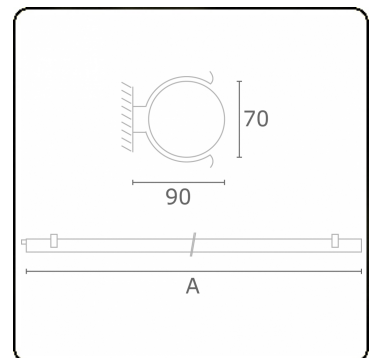

Tube 70 T1 - klar - HO 150mA - Standard  
35.90004534-0000

**Leuchtdaten**

Montage	Wand
Lichtaustritt	Direkt
Leuchten Abdeckung	klare Abdeckung
Schutzgrad	IP 65
Gehäuse	Polycarbonat
Verarbeitung	satiniert
Prüfzeichen	CE, ISO 9001

**Lichttechnische Daten**

CIE Fluxcode	44 73 91 88 86
--------------	----------------

**Abmessungen**

A	920 mm
---	--------

**Bemerkungen**

Wandleuchte - klar - HO 150mA - Standard

**ENERGY**

Verrijgbaar op aanvraag.