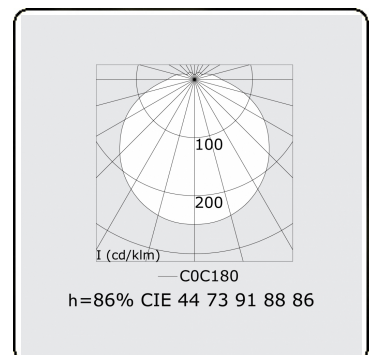

Tube 70 T1 - klar - HO 150mA - Standard  
35.90004534-0000

**Leuchtdaten**

Montage	Wand
Lichtaustritt	Direkt
Leuchten Abdeckung	klare Abdeckung
Schutzgrad	IP 65
Gehäuse	Polycarbonat
Verarbeitung	satiniert
Prüfzeichen	CE, ISO 9001

**Lichttechnische Daten**

CIE Fluxcode	44 73 91 88 86
--------------	----------------

**Abmessungen**

A	920 mm
---	--------

**Bemerkungen**

Wandleuchte - klar - HO 150mA - Standard

**ENERGY**

Verrijgbaar op aanvraag.