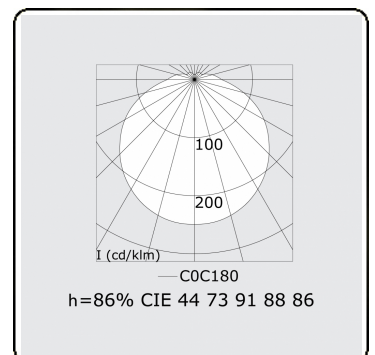

Tube 70 T1 - klar - HO 150mA - Standard
35.90004544-0000

Leuchtendaten

Montage	Wand
Lichtaustritt	Direkt
Leuchten Abdeckung	klare Abdeckung
Schutzgrad	IP 65
Gehäuse	Polycarbonat
Verarbeitung	satiniert
Prüfzeichen	CE, ISO 9001

Lichttechnische Daten

CIE Fluxcode	44 73 91 88 86
--------------	----------------

Abmessungen

A	1200 mm
---	---------

Bemerkungen

Wandleuchte - klar - HO 150mA - Standard

ENERGY

Verrijgbaar op aanvraag.