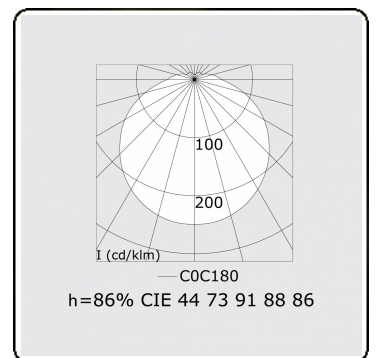

Opmerkingen

Wandarmatuur - helder - HO 150mA - standaard

ENERGY

Verrijgbaar op aanvraag.

Disponible sur demande.

Available on request.

Auf Anfrage.

WXYZ
kWh/1000h

MULTILINE®

2019/2015