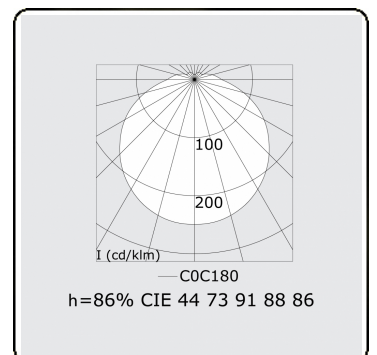

Tube 70 T1 - helder - HO 150mA - standaard  
35.90004554-0000

**Armatuurgegevens**

Montage	Wand Opbouw
Lichtuittreding	Direct
Afscherming	Heldere afscherming
Beschermingsgraad	IP 65
Behuizing	Polycarbonaat
Afwerking	satiné
Keurmerken	CE, ISO 9001

**Elektrische Gegevens**

Veiligheidsklasse	I
Voeding	230V
Voorschakelapparaat	Stroomvoeding DALI/TD

**Lampgegevens**

Lamptype	LED 4000K
Wattage	3,2W
Bruto lichtstroom	3350
Armatuur vermogen	17,6W
Aantal	5
Levensduur LED module	L80/B10 > 72000h
Kleurtolerantie	MacAdam 3
CRI	>80

**Lichttechnische gegevens**

CIE Fluxcode	44 73 91 88 86
--------------	----------------

**Afmetingen**

A	1480 mm
---	---------

**Opmerkingen**

Wandarmatuur - helder - HO 150mA - standaard

**ENERGY**

Verrijgbaar op aanvraag.