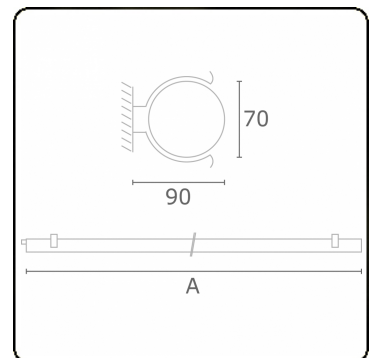

Lichttechnische gegevens

CIE Fluxcode	44 73 91 88 86
--------------	----------------

Afmetingen

A	1200 mm
---	---------

Opmerkingen

Wandarmatuur - helder - HO 150mA - standaard

ENERGY

Verrijgbaar op aanvraag.