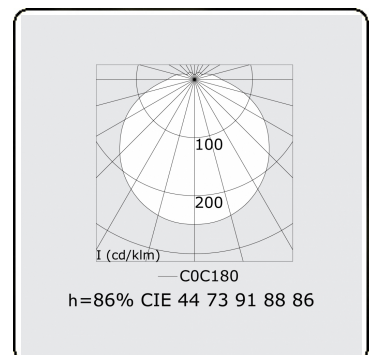

Tube 70 T1 - helder - HO 150mA - standaard
35.90005543-0000

Armatuurgegevens

Montage	Wand Opbouw
Lichtuittreding	Direct
Afscherming	Heldere afscherming
Beschermingsgraad	IP 65
Behuizing	Polycarbonaat
Afwerking	satiné
Keurmerken	CE, ISO 9001

Elektrische Gegevens

Veiligheidsklasse	I
Voeding	230V
Voorschakelapparaat	Stroomvoeding DALI/TD
Noodset	1 uur - zelftest DALI

Lampgegevens

Lamptype	LED 3000K
Wattage	3,2W
Bruto lichtstroom	2560
Armatuur vermogen	14,1W
Aantal	4
Levensduur LED module	L80/B10 > 72000h
Kleurtolerantie	MacAdam 3
CRI	>80

Lichttechnische gegevens

CIE Fluxcode	44 73 91 88 86
--------------	----------------

Afmetingen

A	1200 mm
---	---------

Opmerkingen

Wandarmatuur - helder - HO 150mA - standaard

ENERGY

Verrijgbaar op aanvraag.