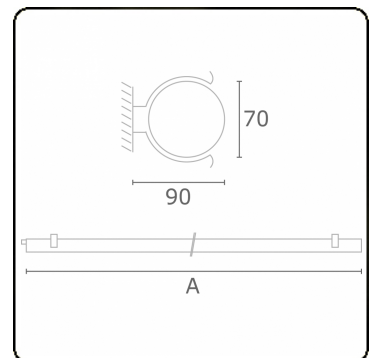

Tube 70 T1 - klar - HO 150mA - Standard
35.90005543-0000

Leuchtendaten

Montage	Wand
Lichtaustritt	Direkt
Leuchten Abdeckung	klare Abdeckung
Schutzgrad	IP 65
Gehäuse	Polycarbonat
Verarbeitung	satiniert
Prüfzeichen	CE, ISO 9001

Lichttechnische Daten

CIE Fluxcode	44 73 91 88 86
--------------	----------------

Abmessungen

A	1200 mm
---	---------

Bemerkungen

Wandleuchte - klar - HO 150mA - Standard

ENERGY

Verrijgbaar op aanvraag.