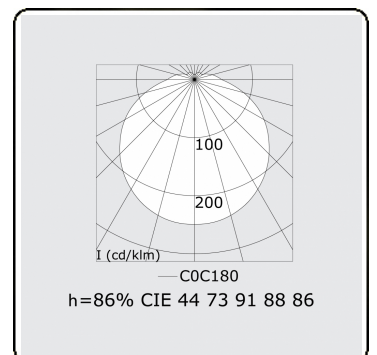

Tube 70 T1 - klar - HO 150mA - Standard
35.90005543-0000

Leuchtendaten

Montage	Wand
Lichtaustritt	Direkt
Leuchten Abdeckung	klare Abdeckung
Schutzgrad	IP 65
Gehäuse	Polycarbonat
Verarbeitung	satiniert
Prüfzeichen	CE, ISO 9001

Lichttechnische Daten

CIE Fluxcode	44 73 91 88 86
--------------	----------------

Abmessungen

A	1200 mm
---	---------

Bemerkungen

Wandleuchte - klar - HO 150mA - Standard

ENERGY

Verrijgbaar op aanvraag.