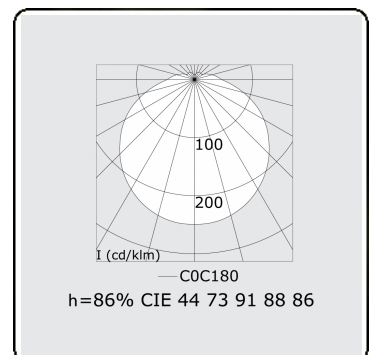

Tube 70 T1 - helder - HO 150mA - standaard
35.90005553-0000

Armatuurgegevens

Montage	Wand Opbouw
Lichtuittreding	Direct
Afscherming	Heldere afscherming
Beschermingsgraad	IP 65
Behuizing	Polycarbonaat
Afwerking	satiné
Keurmerken	CE, ISO 9001

Elektrische Gegevens

Veiligheidsklasse	I
Voeding	230V
Voorschakelapparaat	Stroomvoeding DALI/TD
Noodset	1 uur - zelftest DALI

Lampgegevens

Lamptype	LED 3000K
Wattage	3,2W
Bruto lichtstroom	3200
Armatuur vermogen	17,6W
Aantal	5
Levensduur LED module	L80/B10 > 72000h
Kleurtolerantie	MacAdam 3
CRI	>80

Lichttechnische gegevens

CIE Fluxcode	44 73 91 88 86
--------------	----------------

Afmetingen

A	1480 mm
---	---------

Opmerkingen

Wandarmatuur - helder - HO 150mA - standaard

ENERGY

Verrijgbaar op aanvraag.