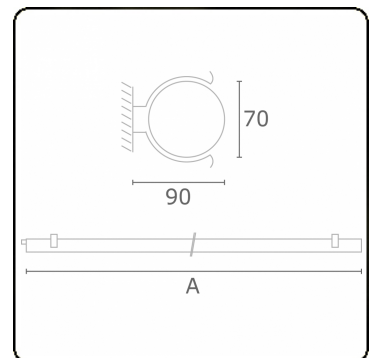

Opmerkingen

Wandarmatuur - helder - HO 150mA - standaard

ENERGY

Verrijgbaar op aanvraag.

Disponible sur demande.

Available on request.

Auf Anfrage.

WXYZ
kWh/1000h

MULTILINE®

2019/2015