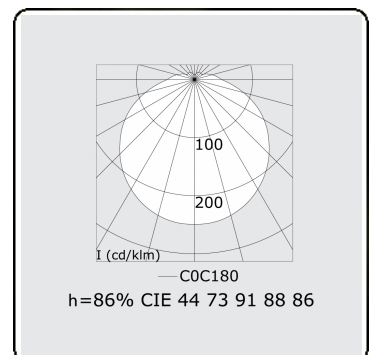

Lampgegevens

| | |
|-----------------------|------------------|
| Lamptype | LED 3000K |
| Wattage | 3,2W |
| Bruto lichtstroom | 3200 |
| Armatuur vermogen | 17,6W |
| Aantal | 5 |
| Levensduur LED module | L80/B10 > 72000h |
| Kleurtolerantie | MacAdam 3 |
| CRI | >80 |

Lichttechnische gegevens

| | |
|--------------|----------------|
| CIE Fluxcode | 44 73 91 88 86 |
|--------------|----------------|

Afmetingen

| | |
|---|---------|
| A | 1480 mm |
|---|---------|

Opmerkingen