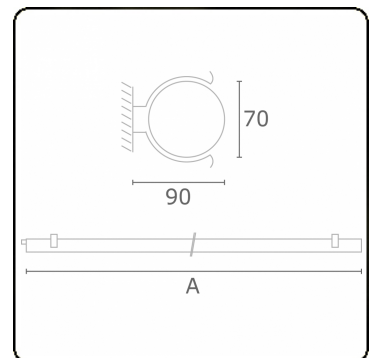

Tube 70 T1 - helder - HO 150mA - standaard
35.90005553-0000

Armatuurgegevens

Montage	Wand Opbouw
Lichtuittreding	Direct
Afscherming	Heldere afscherming
Beschermingsgraad	IP 65
Behuizing	Polycarbonaat
Afwerking	satiné
Keurmerken	CE, ISO 9001

Lichttechnische gegevens

CIE Fluxcode	44 73 91 88 86
--------------	----------------

Afmetingen

A	1480 mm
---	---------

Opmerkingen

Wandarmatuur - helder - HO 150mA - standaard

ENERGY

Verrijgbaar op aanvraag.