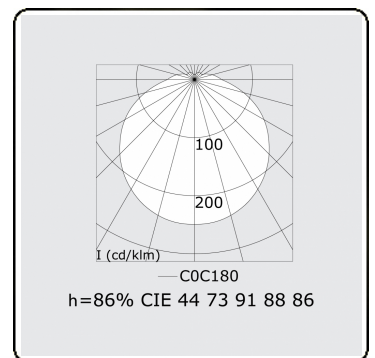

Tube 70 T1 - klar - HO 150mA - Standard
35.90005553-0000

Leuchtendaten

Montage	Wand
Lichtaustritt	Direkt
Leuchten Abdeckung	klare Abdeckung
Schutzgrad	IP 65
Gehäuse	Polycarbonat
Verarbeitung	satiniert
Prüfzeichen	CE, ISO 9001

Lichttechnische Daten

CIE Fluxcode	44 73 91 88 86
--------------	----------------

Abmessungen

A	1480 mm
---	---------

Bemerkungen

Wandleuchte - klar - HO 150mA - Standard

ENERGY

Verrijgbaar op aanvraag.