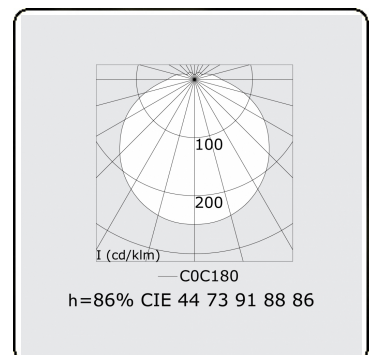

Tube 70 T1 - klar - HO 150mA - Standard  
35.90005544-0000

**Leuchtendaten**

Montage	Wand
Lichtaustritt	Direkt
Leuchten Abdeckung	klare Abdeckung
Schutzgrad	IP 65
Gehäuse	Polycarbonat
Verarbeitung	satinert
Prüfzeichen	CE, ISO 9001

**Lichttechnische Daten**

CIE Fluxcode	44 73 91 88 86
--------------	----------------

**Abmessungen**

A	1200 mm
---	---------

**Bemerkungen**

Wandleuchte - klar - HO 150mA - Standard

**ENERGY**

Verrijgbaar op aanvraag.