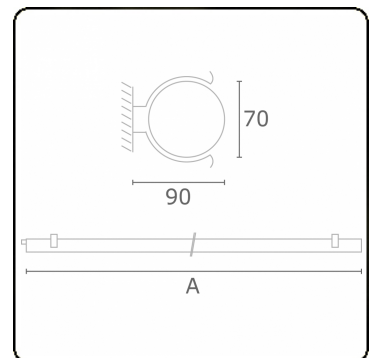

Tube 70 T1 - klar - HO 150mA - Standard  
35.90005544-0000

**Leuchtendaten**

Montage	Wand
Lichtaustritt	Direkt
Leuchten Abdeckung	klare Abdeckung
Schutzgrad	IP 65
Gehäuse	Polycarbonat
Verarbeitung	satinert
Prüfzeichen	CE, ISO 9001

**Lichttechnische Daten**

CIE Fluxcode	44 73 91 88 86
--------------	----------------

**Abmessungen**

A	1200 mm
---	---------

**Bemerkungen**

Wandleuchte - klar - HO 150mA - Standard

**ENERGY**

Verrijgbaar op aanvraag.