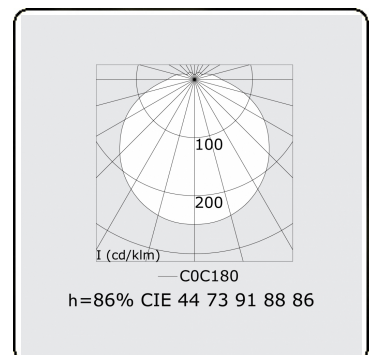

Tube 70 T1 - helder - HO 150mA - standaard
35.90005554-0000

Armatuurgegevens

Montage	Wand Opbouw
Lichtuittreding	Direct
Afscherming	Heldere afscherming
Beschermingsgraad	IP 65
Behuizing	Polycarbonaat
Afwerking	satiné
Keurmerken	CE, ISO 9001

Elektrische Gegevens

Veiligheidsklasse	I
Voeding	230V
Voorschakelapparaat	Stroomvoeding DALI/TD
Noodset	1 uur - zelftest DALI

Lampgegevens

Lamptype	LED 4000K
Wattage	3,2W
Bruto lichtstroom	3350
Armatuur vermogen	17,6W
Aantal	5
Levensduur LED module	L80/B10 > 72000h
Kleurtolerantie	MacAdam 3
CRI	>80

Lichttechnische gegevens

CIE Fluxcode	44 73 91 88 86
--------------	----------------

Afmetingen

A	1480 mm
---	---------

Opmerkingen

Wandarmatuur - helder - HO 150mA - standaard

ENERGY

Verkrijgbaar op aanvraag.