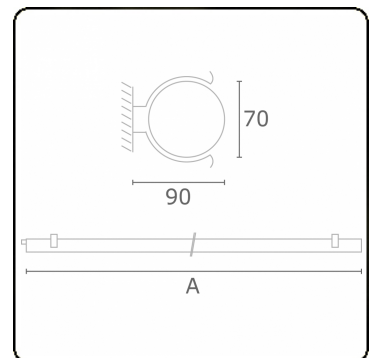

Lichttechnische gegevens

CIE Fluxcode	44 73 91 88 86
--------------	----------------

Afmetingen

A	1480 mm
---	---------

Opmerkingen

Wandarmatuur - helder - HO 150mA - standaard

ENERGY

Verkrijgbaar op aanvraag.