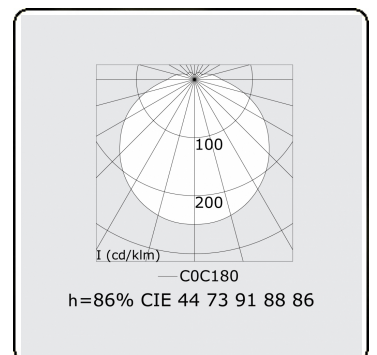

Bemerkungen

Wandleuchte - klar - HO 150mA - Standard

ENERGY

Verrijgbaar op aanvraag.

Disponible sur demande.

Available on request.

Auf Anfrage.

WXYZ
kWh/1000h

MULTILINE®

2019/2015