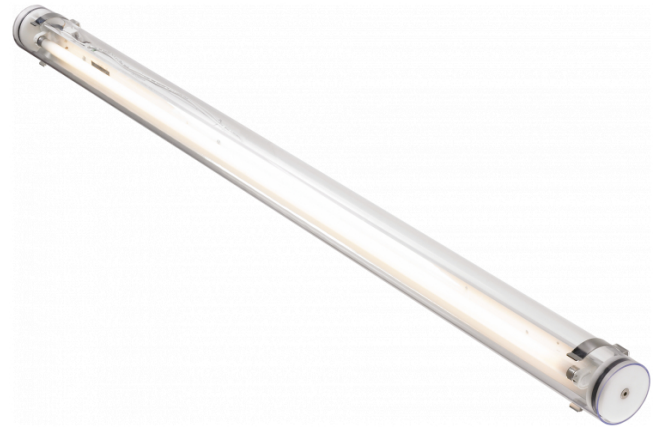

Tube 70 T1 - klar - HO 150mA - Standard
35.90005554-0000

Leuchtendaten

Montage	Wand
Lichtaustritt	Direkt
Leuchten Abdeckung	klare Abdeckung
Schutzgrad	IP 65
Gehäuse	Polycarbonat
Verarbeitung	satiniert
Prüfzeichen	CE, ISO 9001

Elektrische Eigenschaften

Schutzklasse	I
Einspeisung	230V
Vorschaltgerät	Treiber/Stromgesteuert DALI/TD
Notmodul	Autonomie 1 Stunde DALI

Lampeneigenschaften

Lamptyp	LED 4000K
Wattleistung	3,2W
Brutto Lichtstrom	3350
Lichtleistung Leuchte	17,6W
Anzahl	5
Lebensdauer LED Modul	L80/B10 > 72000h
Farbtoleranz	MacAdam 3
CRI	>80

Lichttechnische Daten

CIE Fluxcode	44 73 91 88 86
--------------	----------------

Abmessungen

A	1480 mm
---	---------

Bemerkungen

Wandleuchte - klar - HO 150mA - Standard

ENERGY

Verrijgbaar op aanvraag.