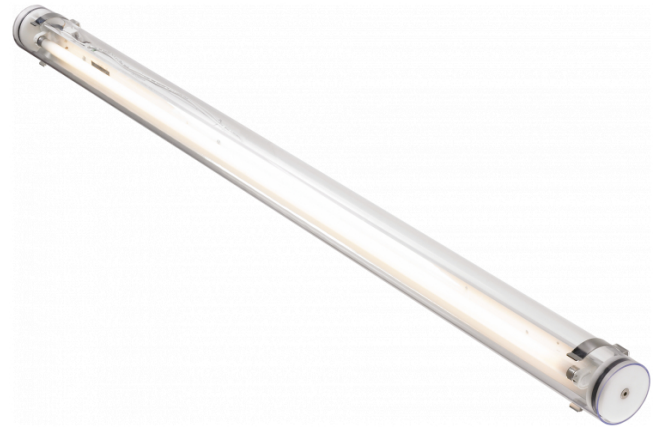

Tube 70 T1 - klar - HO 150mA - Standard  
35.90005554-0000

**Leuchtendaten**

|                    |                 |
|--------------------|-----------------|
| Montage            | Wand            |
| Lichtaustritt      | Direkt          |
| Leuchten Abdeckung | klare Abdeckung |
| Schutzgrad         | IP 65           |
| Gehäuse            | Polycarbonat    |
| Verarbeitung       | satiniert       |
| Prüfzeichen        | CE, ISO 9001    |

**Lampeneigenschaften**

|                       |                  |
|-----------------------|------------------|
| Lamptyp               | LED 4000K        |
| Wattleistung          | 3,2W             |
| Brutto Lichtstrom     | 3350             |
| Lichtleistung Leuchte | 17,6W            |
| Anzahl                | 5                |
| Lebensdauer LED Modul | L80/B10 > 72000h |
| Farbtoleranz          | MacAdam 3        |
| CRI                   | >80              |