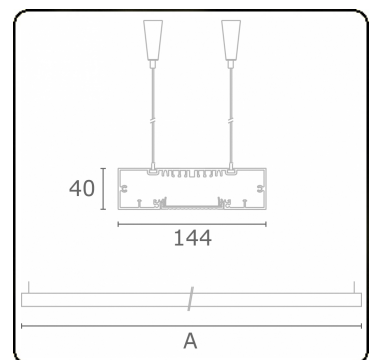

Lichttechnische Daten

UGR	>19
CIE Fluxcode	58 89 98 100 54

Abmessungen

A	1130 mm
---	---------

Bemerkungen

Pendelleuchte - Direkt - HO 150mA - MPO - ANO

ENERGY

Verrijgbaar op aanvraag.