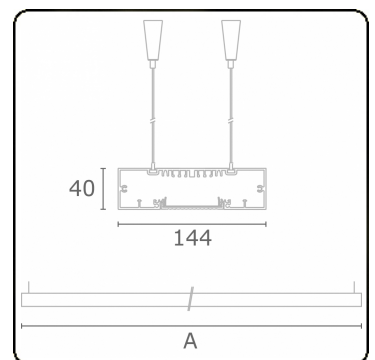

Lichttechnische Daten

UGR	>19
CIE Fluxcode	58 89 98 100 54

Abmessungen

A	1690 mm
---	---------

Bemerkungen

Pendelleuchte - Direkt - HO 150mA - MPO - ANO

ENERGY

Verrijgbaar op aanvraag.