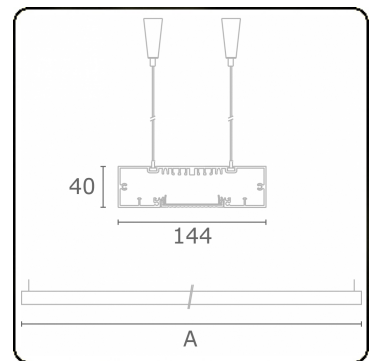

Re-LED Direkt - MPO - HO 150mA - ANO
04.91010563-0001

Leuchtendaten

Montage	Gependelt
Lichtaustritt	Direkt
Leuchten Abdeckung	Mikroprismen Optik
Schutzgrad	IP 20
Gehäuse	Aluminium
Verarbeitung	eloxierte Verarbeitung
Prüfzeichen	CE, ISO 9001

Lichttechnische Daten

UGR	>19
CIE Fluxcode	58 89 98 100 54

Abmessungen

A	1690 mm
---	---------

Bemerkungen

Pendelleuchte - Direkt - HO 150mA - MPO - ANO

ENERGY

Verrijgbaar op aanvraag.